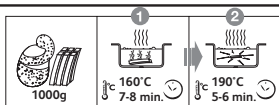

6

RESET

7

8

	Nb		°C	
 		1000g	① 160°C	7-8 min.
			② 190°C	5-6 min.
 		600g	170°C	9-10 min.
		800g	180°C	9-10 min.
 		800g	① 160°C	6-7 min.
			② 190°C	3-4 min.
 		400g	170°C	8-9 min.
		700g	180°C	9-10 min.
		400g	160°C	6-8 min.
	8-9		170°C	5-6 min.
* * *				
 		450g	170°C	7-8 min.
		900g	190°C	8-9 min.
 		300g	170°C	6-7 min.
		600g	190°C	7-8 min.
	12		190°C	6-7 min.
 		1300g	190°C	7-8 min.
 		1200g	190°C	7-8 min.
	10-12		190°C	6-8 min.